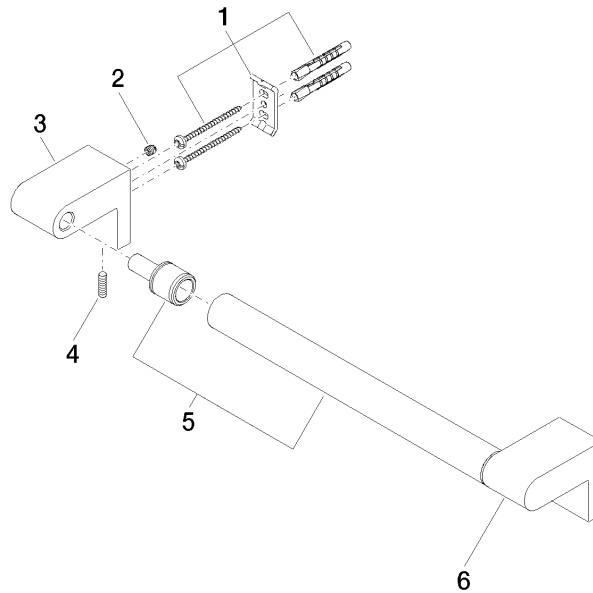

83 030 670

- gauge 300 mm
- width 340mm
- height 60 mm
- 73mm projection

	Chrome	83 030 670-00
	Brushed Platinum	83 030 670-06
	Dark Chrome	83 030 670-19
	Matte Black	83 030 670-33
	Brushed Chrome	83 030 670-93

83 030 670

mm [inches]

Certificates

TÜV_B0358530023_ TÜV_B0358530023_

Dt. EN.

83 030 670

Parts for other finishes can be found here: Brushed Platinum

Spare parts list

No.	Item Number	Name	Quantity used	Delivery time
1	05 17 20 736 00 90	fixing set	2	2
2	09 31 11 049 90	pin	2	2
3	08 17 67 500-00	holder	1	10
4	04 31 11 113 00 90	pin	2	2
5	90 28 22 580 00-00	holder	1	10
6	08 17 67 501-00	holder	1	10